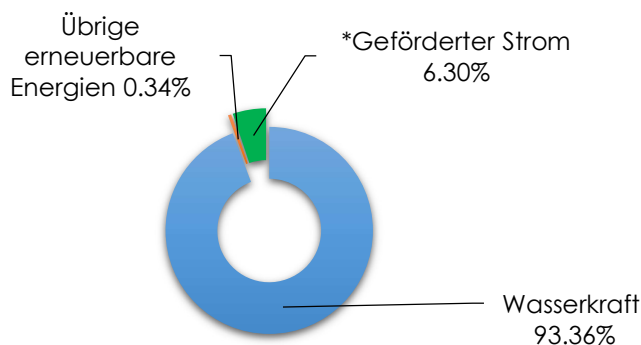

Stromkennzeichnung 2019

Mit der Stromkennzeichnung informieren wir Sie jährlich über die Herkunft der elektrischen Energie des Stromproduktes unserer Grundversorgung.

Der an unsere Kunden gelieferte Strom wurde produziert aus:

in %	Total	aus der Schweiz
Erneuerbare Energien	100.00%	53.56%
Wasserkraft	93.36%	47.16%
Übrige erneuerbare Energien	0.34%	0.10%
<i>Sonnenenergie</i>	0.00%	0.00%
<i>Windenergie</i>	0.34%	0.10%
<i>Biomasse</i>	0.00%	0.00%
<i>Geothermie</i>	0.00%	0.00%
*Geförderter Strom	6.30%	6.30%
Nicht erneuerbare Energien	0.00%	0.00%
Kernenergie	0.00%	0.00%
Fossile Energieträger	0.00%	0.00%
<i>Erdöl</i>	0.00%	0.00%
<i>Erdgas</i>	0.00%	0.00%
<i>Kohle</i>	0.00%	0.00%
Abfälle	0.00%	0.00%
Nicht überprüfbare Energieträger	0.00%	0.00%
Total	100.00%	53.56%

*Geförderter Strom: 47.4% Wasserkraft, 17.6% Sonnenenergie, 3.3% Windenergie, 31.7% Biomasse und Abfälle aus Biomasse, 0% Geothermie

Für weitere Informationen zur Stromkennzeichnung oder zu Naturstrom Produkten steht Ihnen unser Kundendienst gerne zur Verfügung: Telefon 055 451 20 90 oder per E-Mail ewlachen@ewlachen.ch