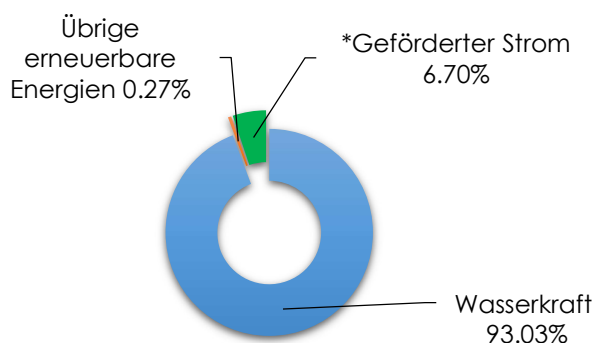

Stromkennzeichnung 2021

Mit der Stromkennzeichnung informieren wir Sie jährlich über die Herkunft der elektrischen Energie des Stromproduktes unserer Grundversorgung.

Der an unsere Kunden gelieferte Strom wurde produziert aus:

in %	Total	aus der Schweiz
Erneuerbare Energien	100.00%	100.00%
Wasserkraft	93.03%	93.03%
Übrige erneuerbare Energien	0.27%	0.27%
<i>Sonnenenergie</i>	0.11%	0.11%
<i>Windenergie</i>	0.00%	0.00%
<i>Biomasse</i>	0.16%	0.16%
<i>Geothermie</i>	0.00%	0.00%
*Geförderter Strom	6.70%	6.70%
Nicht erneuerbare Energien	0.00%	0.00%
Kernenergie	0.00%	0.00%
Fossile Energieträger	0.00%	0.00%
<i>Erdöl</i>	0.00%	0.00%
<i>Erdgas</i>	0.00%	0.00%
<i>Kohle</i>	0.00%	0.00%
Abfälle	0.00%	0.00%
Nicht überprüfbare Energieträger	0.00%	0.00%
Total	100.00%	100.00%

*Geförderter Strom: 47.5% Wasserkraft, 16.4% Sonnenenergie, 3.1% Windenergie, 33% Biomasse und Abfälle aus Biomasse, 0% Geothermie

Für weitere Informationen zur Stromkennzeichnung oder zu Naturstrom Produkten steht Ihnen unser Kundendienst gerne zur Verfügung: Telefon 055 451 20 90 oder per E-Mail ewlachen@ewlachen.ch