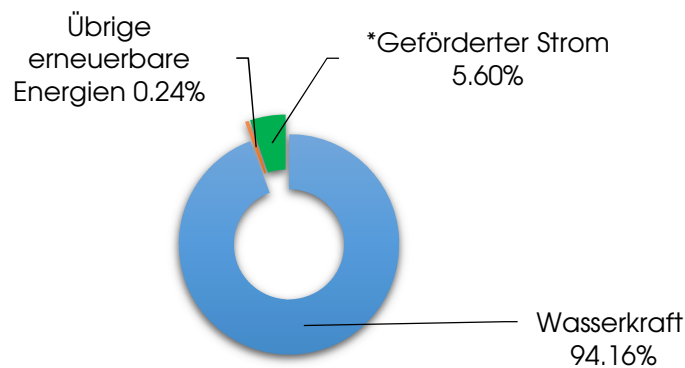

Stromkennzeichnung 2018

Mit der Stromkennzeichnung informieren wir Sie jährlich über die Herkunft der elektrischen Energie des Stromproduktes unserer Grundversorgung.

Der an unsere Kunden gelieferte Strom wurde produziert aus:

in %	Total	aus der Schweiz
Erneuerbare Energien	100.00%	16.52%
Wasserkraft	94.16%	10.80%
Übrige erneuerbare Energien	0.24%	0.12%
<i>Sonnenenergie</i>	0.05%	0.05%
<i>Windenergie</i>	0.18%	0.06%
<i>Biomasse</i>	0.01%	0.01%
<i>Geothermie</i>	0.00%	0.00%
*Geförderter Strom	5.60%	5.60%
Nicht erneuerbare Energien	0.00%	0.00%
Kernenergie	0.00%	0.00%
Fossile Energieträger	0.00%	0.00%
<i>Erdöl</i>	0.00%	0.00%
<i>Erdgas</i>	0.00%	0.00%
<i>Kohle</i>	0.00%	0.00%
Abfälle	0.00%	0.00%
Nicht überprüfbare Energieträger	0.00%	0.00%
Total	100.00%	16.52%

*Geförderter Strom: 46.3% Wasserkraft, 18.3% Sonnenenergie, 2.7% Windenergie, 32.7% Biomasse und Abfälle aus Biomasse, 0% Geothermie

Für weitere Informationen zur Stromkennzeichnung oder zu Naturstrom Produkten steht Ihnen unser Kundendienst gerne zur Verfügung: Telefon 055 451 20 90 oder ewlachen@ewlachen